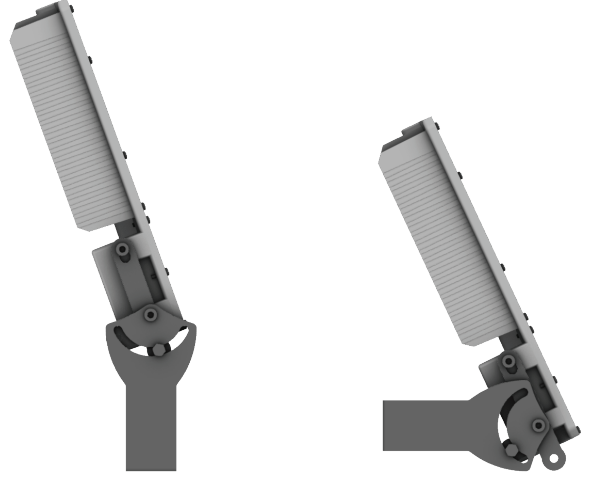

MERCAN

80W Cephe ve Alan LED Aydınlatma Armatürü

Ürün Kodu : VL508075-M

Ürün Bilgisi

Ürün Özellikleri

Gövde	: Alüminyum Enjeksiyon Gövde
Difüzör	: Temperli Cam
Optik	: Simetrik
IP Koruma Sınıfı	: IP 67
Kullanım Şekli	: Zemin Montaj
Işık Kaynağı	: High Power LED

MERCAN

80W Cephe ve Alan LED Aydınlatma Armatürü

Ürün Kodu

: VL508075-M

Standart Model

Ürün ölçüleri (mm)

	a	b	h
Standart	480	326	90

Ağırlık (kg)

80W	7,51
-----	------

Projektör Konsolu

Ürün Parça Listesi

- 1) Gövde
- 2) Cam
- 3) Sürücü kapağı
- 4) Conta
- 5) Konsol bağlantı kulağı
- 6) Konsol

• YAVUZ, önceden bildirmeksizin gerekli gördüğü değişiklikleri yapma hakkını saklı tutar.