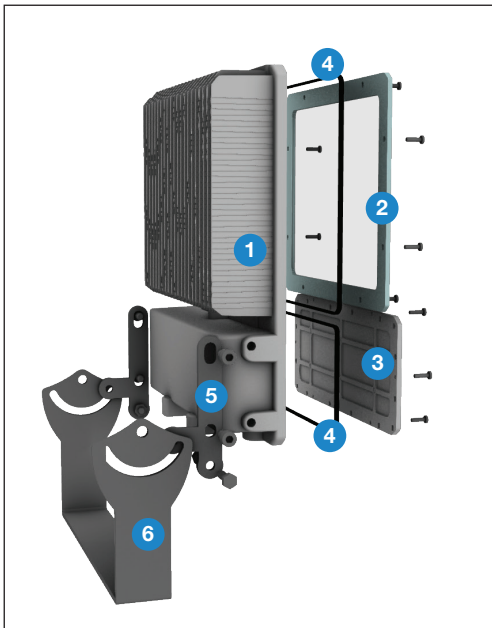

MERCAN

80W Cephe ve Alan LED Aydınlatma Armatürü

Ürün Kodu

: VL508075-M

Standart Model

Ürün ölçüleri (mm)

	a	b	h
Standart	480	326	90

Ağırlık (kg)

80W	7,51
-----	------

Projektör Konsolu

Ürün Parça Listesi

- 1) Gövde
- 2) Cam
- 3) Sürücü kapağı
- 4) Conta
- 5) Konsol bağlantı kulağı
- 6) Konsol

• YAVUZ, önceden bildirmeksizin gerekli gördüğü değişiklikleri yapma hakkını saklı tutar.