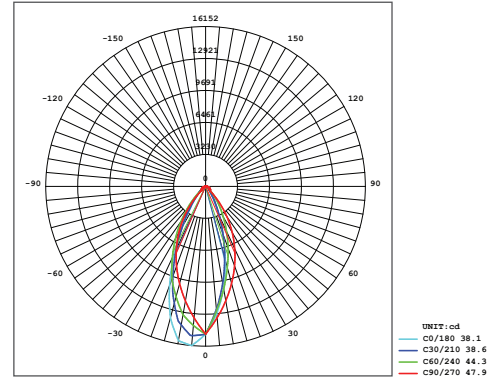

Optik ve Elektriksel Özellikler

Tüketim Gücü	: 80 W
Armatür Lümeni	: 10316 lm
Armatür Verimliliği	: 128.9 lm/W
Giriş Gerilimi	: 220-240 V
Giriş Frekans	: 50-60 Hz
Güç Faktörü	: > 0.95
Max. Gerilim Dayanımı (surge)	: 2 kV
Sürüş Akımı	: 700 mA
Renk Sıcaklığı (CCT)	: 6500K
Renksek Geriverim İndeksi (CRI)	: > 80

Diğer Özellikler

Çalışma Sıcaklık Aralığı	: -20°C / +45°C
Darbe Dayanım Sınıfı (IK)	: IK10
Led Ömrü	: 60.000 Saat

Işık Eğrisi

Renk Sıcaklık Tablosu

Opsiyonel Özellikler

Renk Sıcaklığı	: 3000K / 4000K / 5700K
Dali Uyumluluğu	: Var
Sensör	: Var