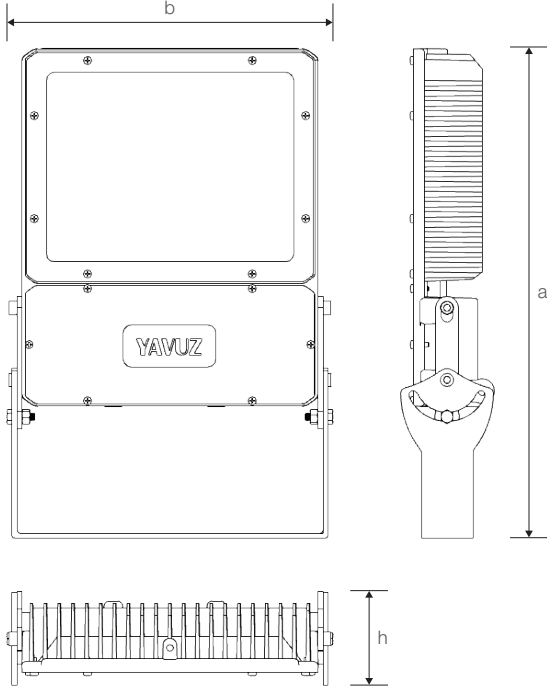

MERCAN

80W Cephe ve Alan LED Aydınlatma Armatürü

Ürün Kodu

: VL508075-M

Standart Model

Ürün ölçüleri (mm)

	a	b	h
Standart	480	326	90

Ağırlık (kg)

80W	7,51
-----	------

Projektör Konsolu

Ürün Parça Listesi

- 1) Gövde
- 2) Cam
- 3) Sürücü kapağı
- 4) Conta
- 5) Konsol bağlantı kulağı
- 6) Konsol

• YAVUZ, önceden bildirmeksizin gerekli gördüğü değişiklikleri yapma hakkını saklı tutar.